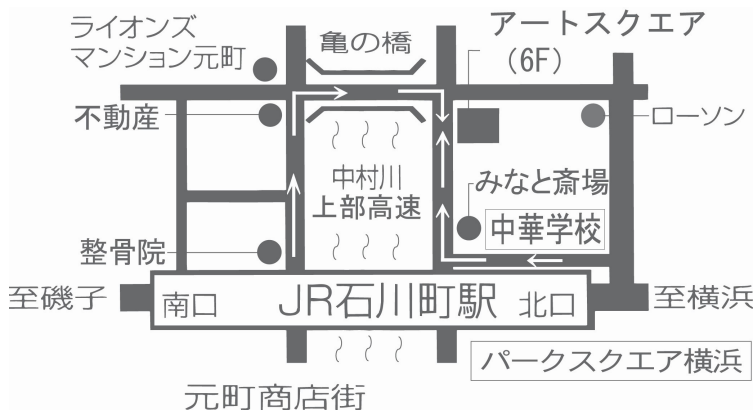

2018年4月から新規開講

川田龍教室生徒募集

第1.3木曜日・午後 14:00~17:00

授業料…21,000円(3ヶ月6回) 入会金3,000円

● 絵画を楽しく描くために、初心者の方でも丁寧にご指導致します。
● デッサン・水彩から本格的な油絵まで、一人一人のご希望・技術に
● 合わせて対応できます。
● この機会に是非一緒に絵画の楽しさを体験しましょう。

■ 講師紹介 ■

JR石川町駅から徒歩2分

詳しくは下記あて先までお問合せ下さい。