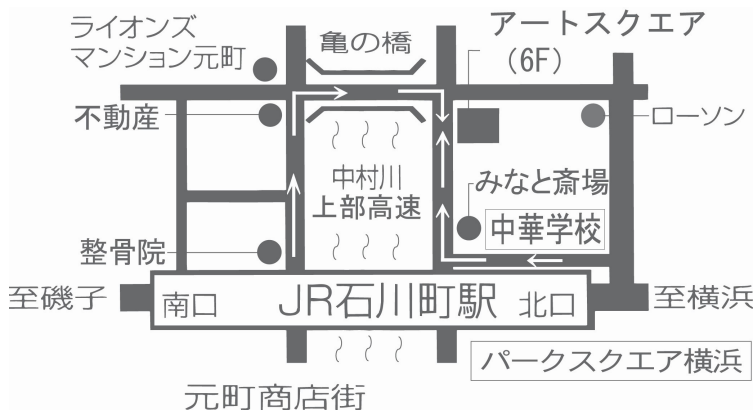

2018年8月から新規開講

川田龍教室生徒募集

第1.3日曜日・午後 14:00~17:00

授業料…21,000円(3ヶ月6回) 入会金3,000円

● 絵画を楽しく描くために、初心者の方でも丁寧にご指導致します。
● デッサン・水彩から本格的な油絵まで、一人一人のご希望・技術に
● 合わせて対応できます。
● この機会に是非一緒に絵画の楽しさを体験しましょう。

■ 講師紹介 ■

JR石川町駅から徒歩2分

詳しくは下記あて先までお問合せ下さい。

〒231-0024 横浜市中区吉浜町2-4 アクシス元町ビル6F

TEL:045-211-1386 FAX:045-211-1383 Mail:mail@art-sq.com

----- 切り取り線 -----

お申込み日 日 年 月 日

入会申込書 ※必要事項をご記入の上お申し込み下さい。 FAXでも可:045-211-1383

アートスクエア元町絵画教室 川田教室 第1.3日曜午後クラス(3ヶ月全6回)

月から受講希望

お名前

電話番号

ご住所

※メールでお申し込みの方はmail@art-sq.comまで、お名前・電話番号・ご住所を記載のうえ、川田龍教室何月から受講希望とお知らせ下さい。